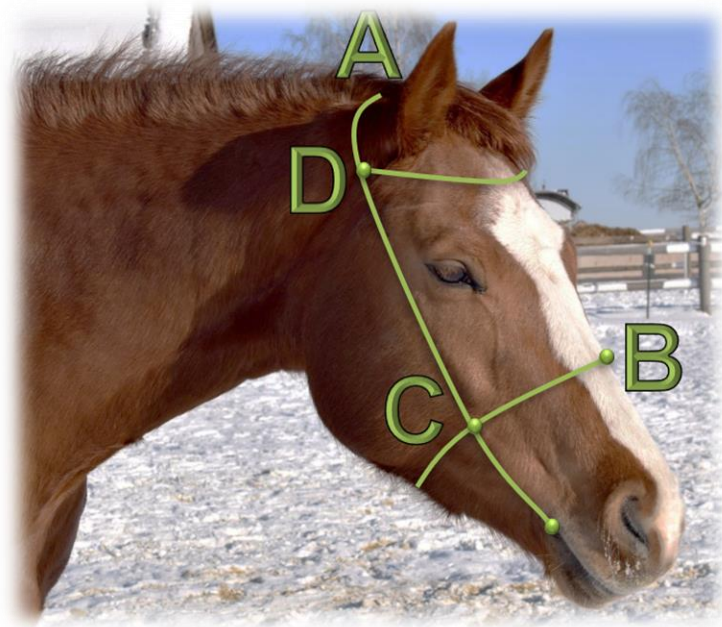

Maßanleitung

Maße

Maß A _____

Maß B _____

Maß C _____

Maß D _____

So wird gemessen

- Maß A
 - Maulwinkel übers Genick bis zum Maulwinkel auf der anderen Seite
- Maß B
 - Kompletter Nasenumfang, ca. 1,5 cm unterhalb der Jochbeinkante gemessen
- Maß C
 - ca. 1,5 cm unterhalb der Jochbeinkante gemessen
 - 1 cm hinter der Jochbeinkante über den Nasenrücken zum selben Punkt auf der anderen Seite
- Maß D (nur, wenn ein Stirnriemen bestellt wurde)
 - direkt hinter der Ohrmuschel über die Stirn bis zum selben Punkt auf der anderen Seite, nicht zu straff gemessen